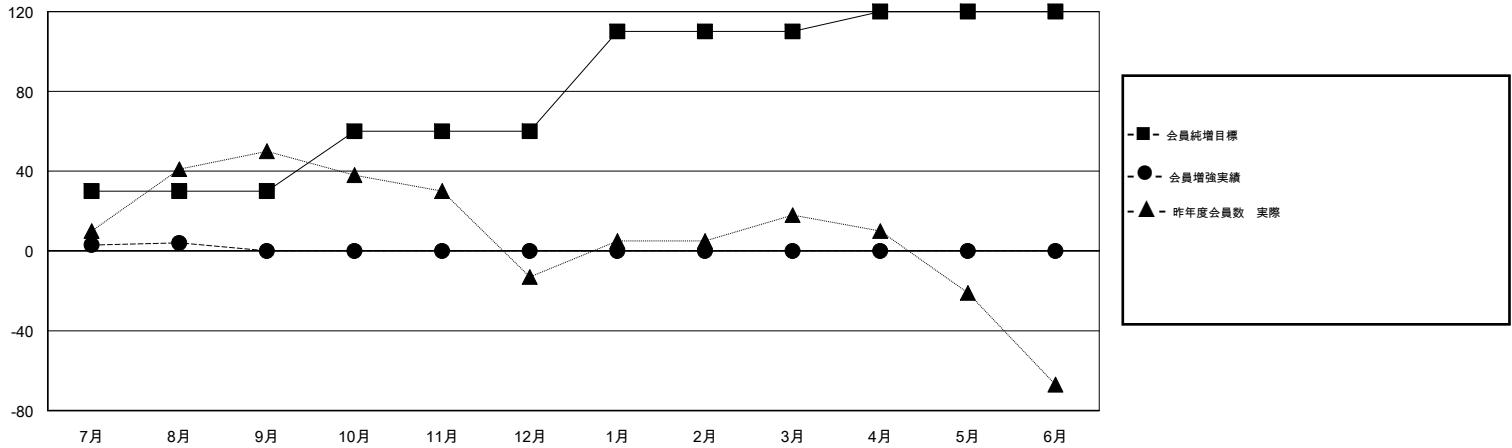

# MONTHLY MEMBERSHIP PROGRESS REPORT

District 333 B

Results as of: 08/31/2017

GMT: MASAYOSHI MARUYAMA, YASUHISA NAKAMURA

地域 JAPAN

GMT会則地域

クラブ			
結果: 2017-2018			
四半期	新クラブ目標	新クラブ	解散クラブ
7月/8月/9月	0	0	0
10月/11月/12月	0	0	0
1月/2月/3月	1	0	0
4月/5月/6月	0	0	0

名			
結果: 2017-2018			
四半期	会員純増目標	会員増強実績	退会者(転籍を含む) 実際
7月/8月/9月	30	47	43
10月/11月/12月	30	0	0
1月/2月/3月	50	0	0
4月/5月/6月	10	0	0

新クラブ目標及び実績累計

会員目標及び実績累計

解散クラブ: 0	22 CLUBS OF 47 一名以上の新会員を登録	<b>男女別</b> 男性 1,087 (63.49%) 女性 625 (36.51%) 女性%年度目標: 40%
退会者 物故会員 2 クラブ解散 0 その他 41 合計 43	<a href="#">会員累計データを見るには、ここをクリック</a>	世帯主/家族会員合計 992 国際会費半額の家族会員 597